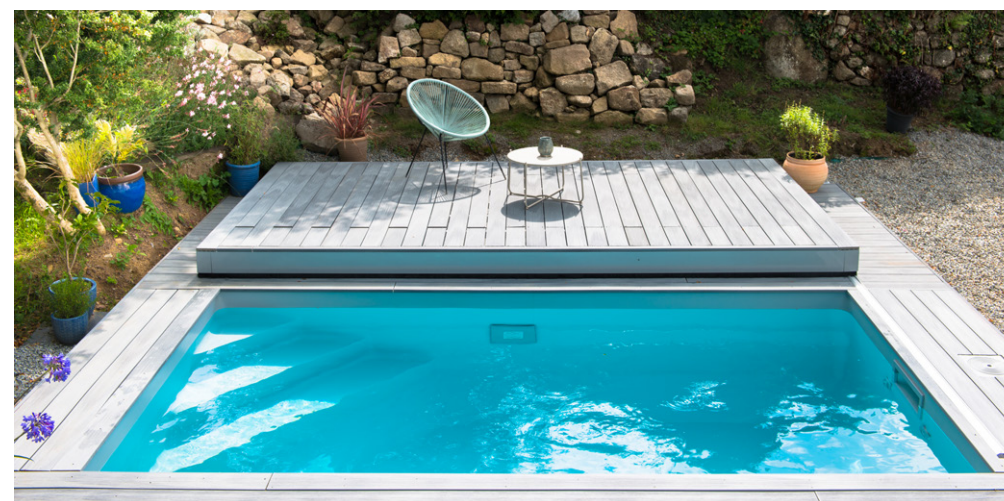

L'inspiration :

Un petit bassin convivial au cœur d'un jardin arboré

Cette piscine Aquilus prend place au cœur d'un jardin arboré et fleuri, protégé du soleil et des regards grâce à une végétation dense et relaxante.

Grâce à sa petite taille, ce bassin s'intègre parfaitement bien dans son environnement, qui conserve tout son charme. L'aménagement du mobilier extérieur, rassemblé autour du bassin, en fait un lieu parfaitement adapté à des moments de loisirs en famille ou entre amis.

La terrasse mobile permet de bénéficier d'un espace détente au plus proche de la piscine. Elle peut aussi protéger et sécuriser la piscine lorsqu'elle n'est pas utilisée.