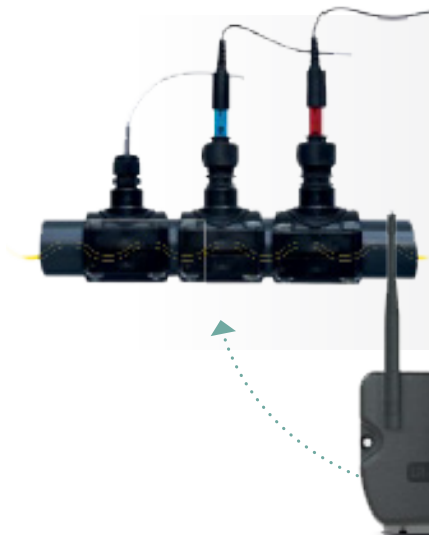

L'Aqui'Connect et l'Aqui'Connect In pour une eau facilement et parfaitement entretenue

Afin de faciliter l'entretien de la piscine au quotidien, Aquilus a développé l'**Aqui' Connect**, un **testeur flottant couplé à une application mobile qui contrôle et analyse l'eau de la piscine** (température, pH, chlore). Cette application est gratuite, sans limitation de portée et sans abonnement. Elle permet de consigner dans un seul et même endroit tous les indicateurs de la qualité de l'eau. L'application est totalement autonome et alerte uniquement en cas de besoin.

Ces deux produits optimisent les analyses et évitent d'utiliser des gouttes, languettes ou tout autre traitement approximatif. Le particulier gagne ainsi du temps et s'assure une parfaite maîtrise de la qualité de l'eau.

Ces équipements très précis sont aussi une opportunité pour le consommateur de réduire ses dépenses en produits de traitement. Le testeur flottant optimise spécifiquement les quantités à utiliser, le temps de filtration et protège ses équipements. Grâce aux parfaits dosages, la consommation de produits chimiques est limitée, ainsi que les renouvellements d'eau, qui permettent de contribuer à préserver l'environnement.

Pour une plus grande tranquillité d'esprit le boîtier électronique est garanti 2 ans et la sonde PH-ORP est garantie un an.