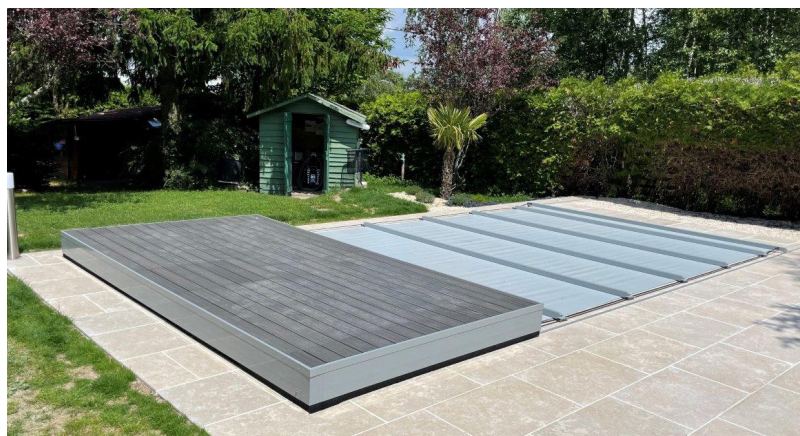

Thelma Duo, le parfait équilibre entre sécurité et esthétique pour le bassin

La **Thelma Duo** est un nouvel équipement deux en un, qui intègre à la fois une couverture automatisée souple de sécurité en PVC, et une terrasse mobile. Véritable atout esthétique, la sobriété et la discrétion de Thelma Duo lui permettent de s'intégrer facilement à tous les environnements extérieurs. Il est possible de choisir différentes teintes pour la couverture souple et le revêtement. Son niveau de finition appuie son aspect raffiné.